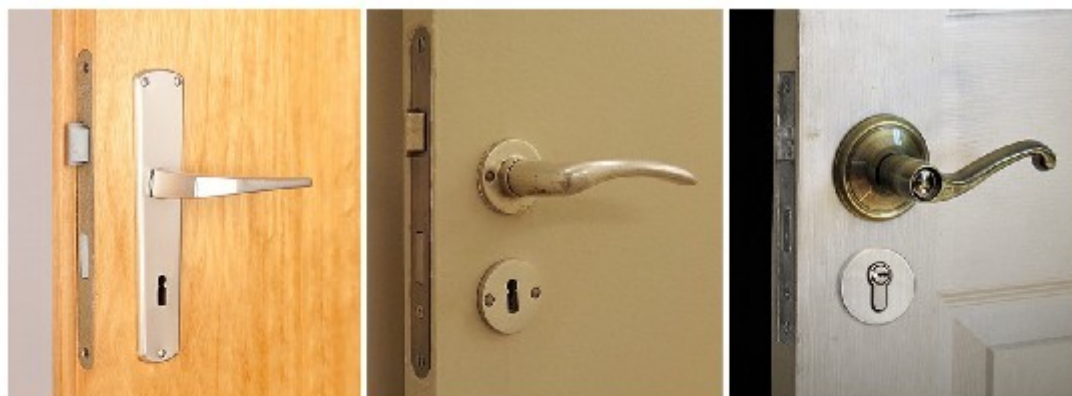

works with
amazon alexa

IP55

200K
SERVICE LIFE

BIGSHOP.COM.PL

Warszawa ul Ciołka 8 / 210

tel. 22 506 5555

**Otwarcie / Kod / Odcisk /
Karta / Aplikacja**

PROSTA INSTALACJA

0 - 95%
Wilgotność

-35°C ~ 55°C
Temperatura

2xCR123A
baterie

Alarm rozładowania
baterii

Funkcje:

- wymiary zamka 39mm x 39mm x 57mm,
- odblokowanie zamka poprzez: kod, odcisk palca, aplikację, kartę, klucz,
- pojemność danych: 200 odcisków, 200 kart, 200 pinów,
- wodoodporność IP55,
- dopasowanie do różnych grubości drzwi,
- długi czas pracy na bateriach ~ 1 rok
- awaryjne zasilanie poprzez port usb
- klucz do awaryjnego otwierania
- zasilanie bateriami 2 x CR123A

BIGSHOP.COM.PL

Warszawa ul Ciołka 8 / 210

tel. 22 506 5555

C1B ma następujące zalety:

- Baterie na zewnątrz: 2 x baterie CR123, **znacznie dłuższa żywotność**;
- Odporność na warunki atmosferyczne IP55 ;
- Mały rozmiar średnica 39mm, pasuje do dowolnego mechanizmu zamka lub dowolnych drzwi (zamek patentowy – z języczkiem);
- Aplikacja mobilna, odcisk palca, kod, karta, klucze mechaniczne, 5 sposobów odblokowania
- Długość cylindra jest regulowana / przedłużana w 2 kierunkach, do grubość drzwi od 30 mm do 60 mm;
- Klawisze mechaniczne
- Funkcja antykradzieżowa.
- Zamek zapewnia wysoki poziom bezpieczeństwa