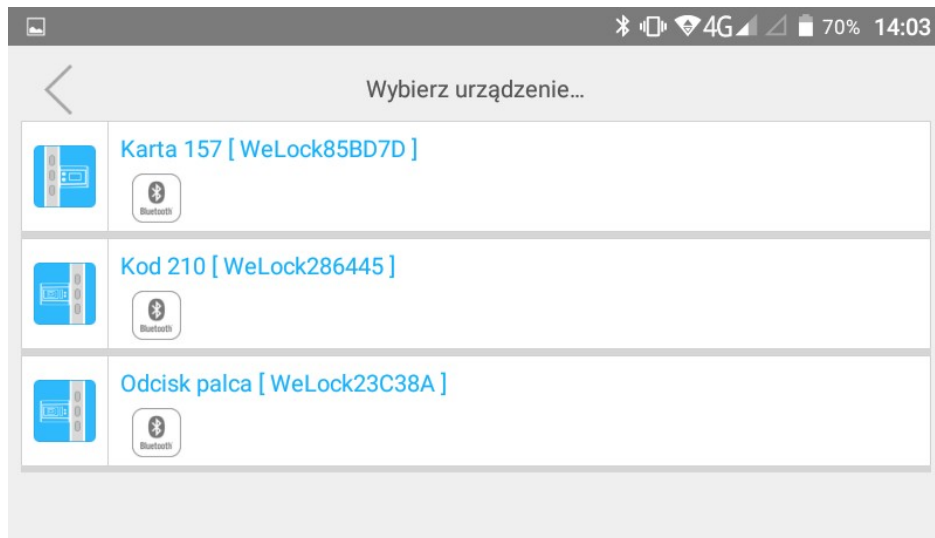

Instrukcja dotyczy wyłącznie zamków na kod + karta + BT o symbolu L6PCB-JK

Jednorazowy Kod można utworzyć z aplikacji android na telefonie komórkowym pobranej z SKLEP PLAY o nazwie WeLock zainstalowanej lub zaktualizowanej po 22 października 2018

Wcześniejsze wersje tego oprogramowania nie posiadają tej funkcjonalności.

Wejdź do aplikacji.

Na dole pośrodku naciśnij klawisz Ustawienia

Pojawia się strona na której trzeba nacisnąć ikonę z napisem **Pwd Temporario**

Jeśli robimy to pierwszy raz musimy dodać do aplikacji zamki.

Po naciśnięciu klawisza Dodaj pojawią się wszystkie zamki zalogowane do aplikacji. Wybieramy właściwy

Po wybraniu widzimy stronę do generowania kodu jednorazowego