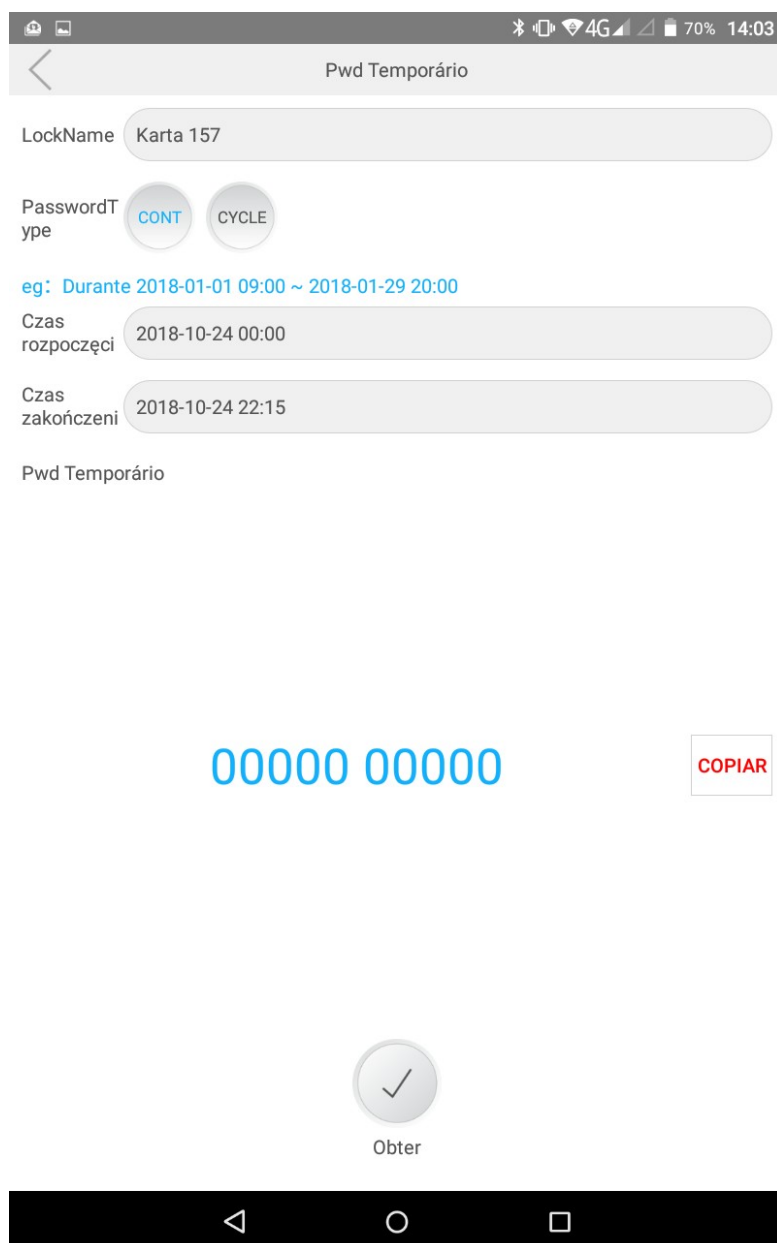

Instrukcja dotyczy wyłącznie zamków na kod + karta + BT o symbolu L6PCB-JK

Jednorazowy Kod można utworzyć z aplikacji android na telefonie komórkowym pobranej z SKLEP PLAY o nazwie WeLock zainstalowanej lub zaktualizowanej po 22 października 2018

Wcześniejsze wersje tego oprogramowania nie posiadają tej funkcjonalności.

Wejdź do aplikacji.

Na dole pośrodku naciśnij klawisz Ustawienia

Pojawia się strona na której trzeba nacisnąć ikonę z napisem **Pwd Temporario**

Jeśli robimy to pierwszy raz musimy dodać do aplikacji zamki.

Po naciśnięciu klawisza Dodaj pojawią się wszystkie zamki zalogowane do aplikacji. Wybieramy właściwy

Po wybraniu widzimy stronę do generowania kodu jednorazowego

W pierwszej kolejności ustawiamy Czas rozpoczęcia oraz Czas zakończenia dostępu

Jeśli naciśniemy klawisz CYCLE dodatkowo będziemy mogli ustawić godziny dostępu.