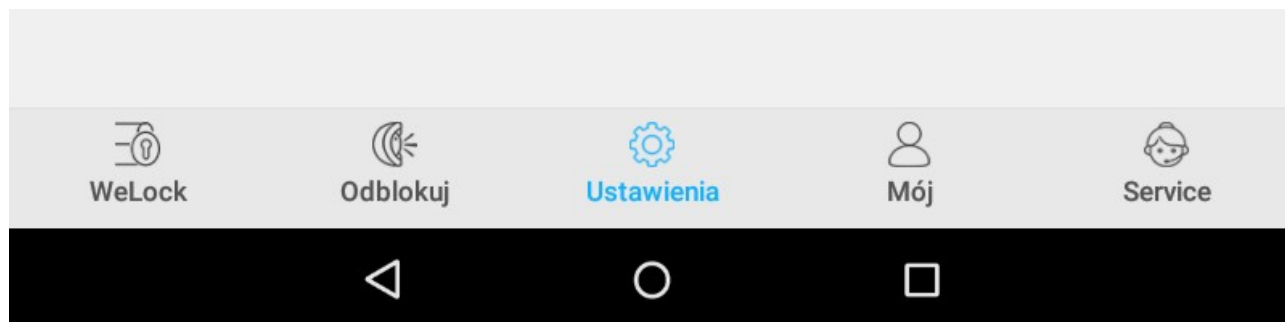

BH-Wandex

Dystrybutor:

BH-Wandex

01-402 Warszawa

Ciołka 8 / 210

tel 22 506 5555

email bh@wandex.pl

Generowanie jednorazowego kodu dostępu.

Instrukcja dotyczy wyłącznie zamków na kod + karta + BT o symbolu L6PCB-JK

Jednorazowy Kod można utworzyć z aplikacji android na telefonie komórkowym pobranej z SKLEP PLAY o nazwie WeLock zainstalowanej lub zaktualizowanej po 22 października 2018

Wcześniejsze wersje tego oprogramowania nie posiadają tej funkcjonalności.

Wejdź do aplikacji.

Na dole pośrodku naciśnij klawisz Ustawienia