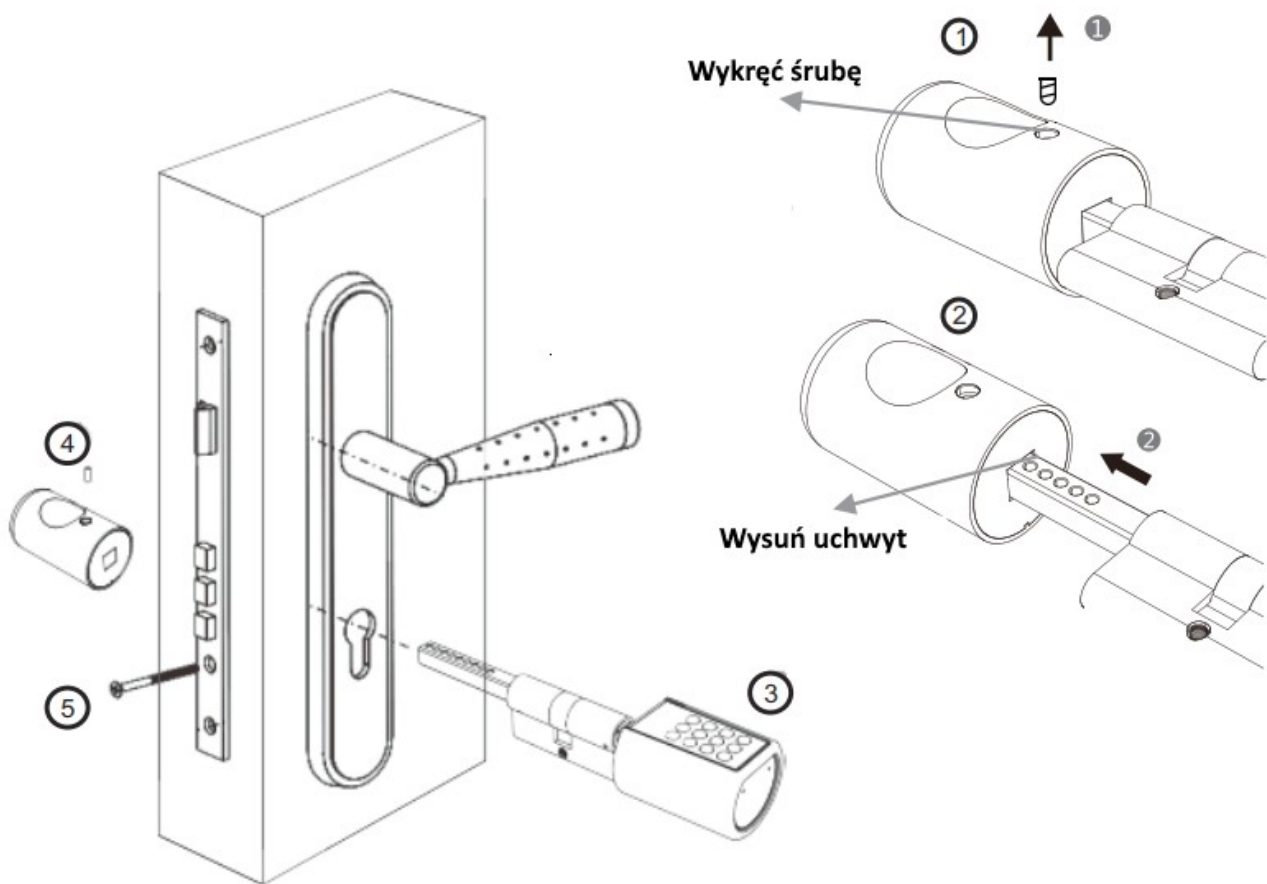

BH-Wandex

Dystrybutor:
BH-Wandex
01-402 Warszawa
Ciołka 8 / 210

tel 22 506 5555
email bh@wandex.pl

Wygląd produktu

Sposób instalacji

① Usunąć śrubę rączki.

② Usunąć uchwyt.

③ Wsunąć wkładkę w okno zamka

④ Dokręcić gałkę

⑤ Dokręcić główną śrubę mocującą