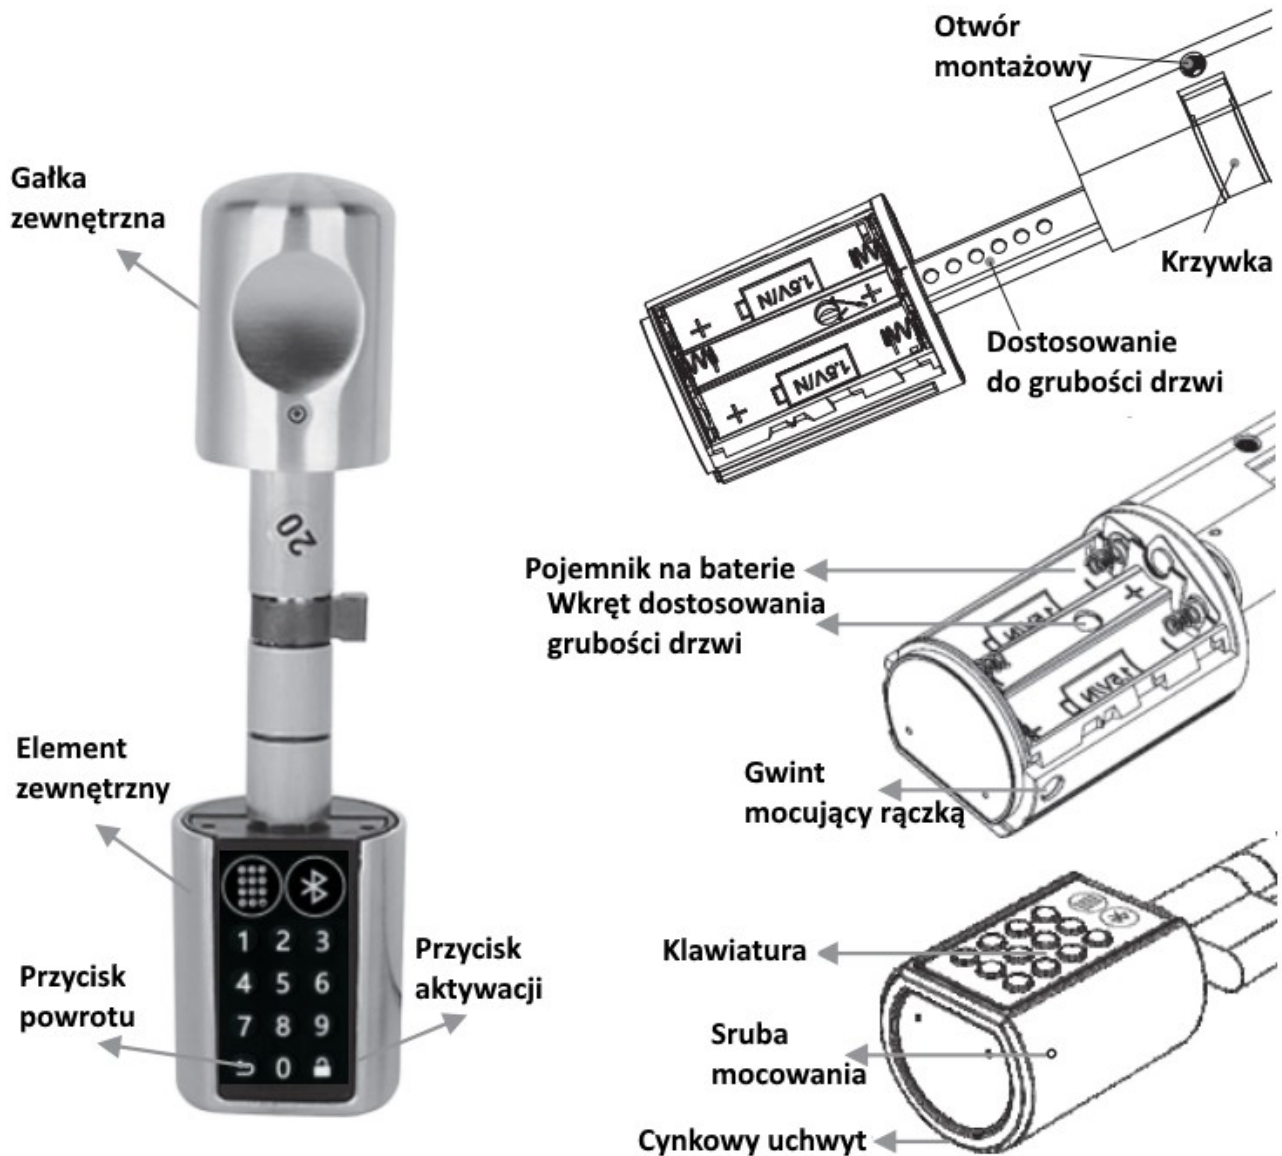

BH-Wandex

Dystrybutor:
BH-Wandex
01-402 Warszawa
Ciołka 8 / 210

tel 22 506 5555
email bh@wandex.pl

Wygląd produktu

Sposób instalacji

① Usunąć śrubę rączki.

② Usunąć uchwyt.

③ Wsunąć wkładkę w okno zamka

④ Dokręcić gałkę

⑤ Dokręcić główną śrubę mocującą